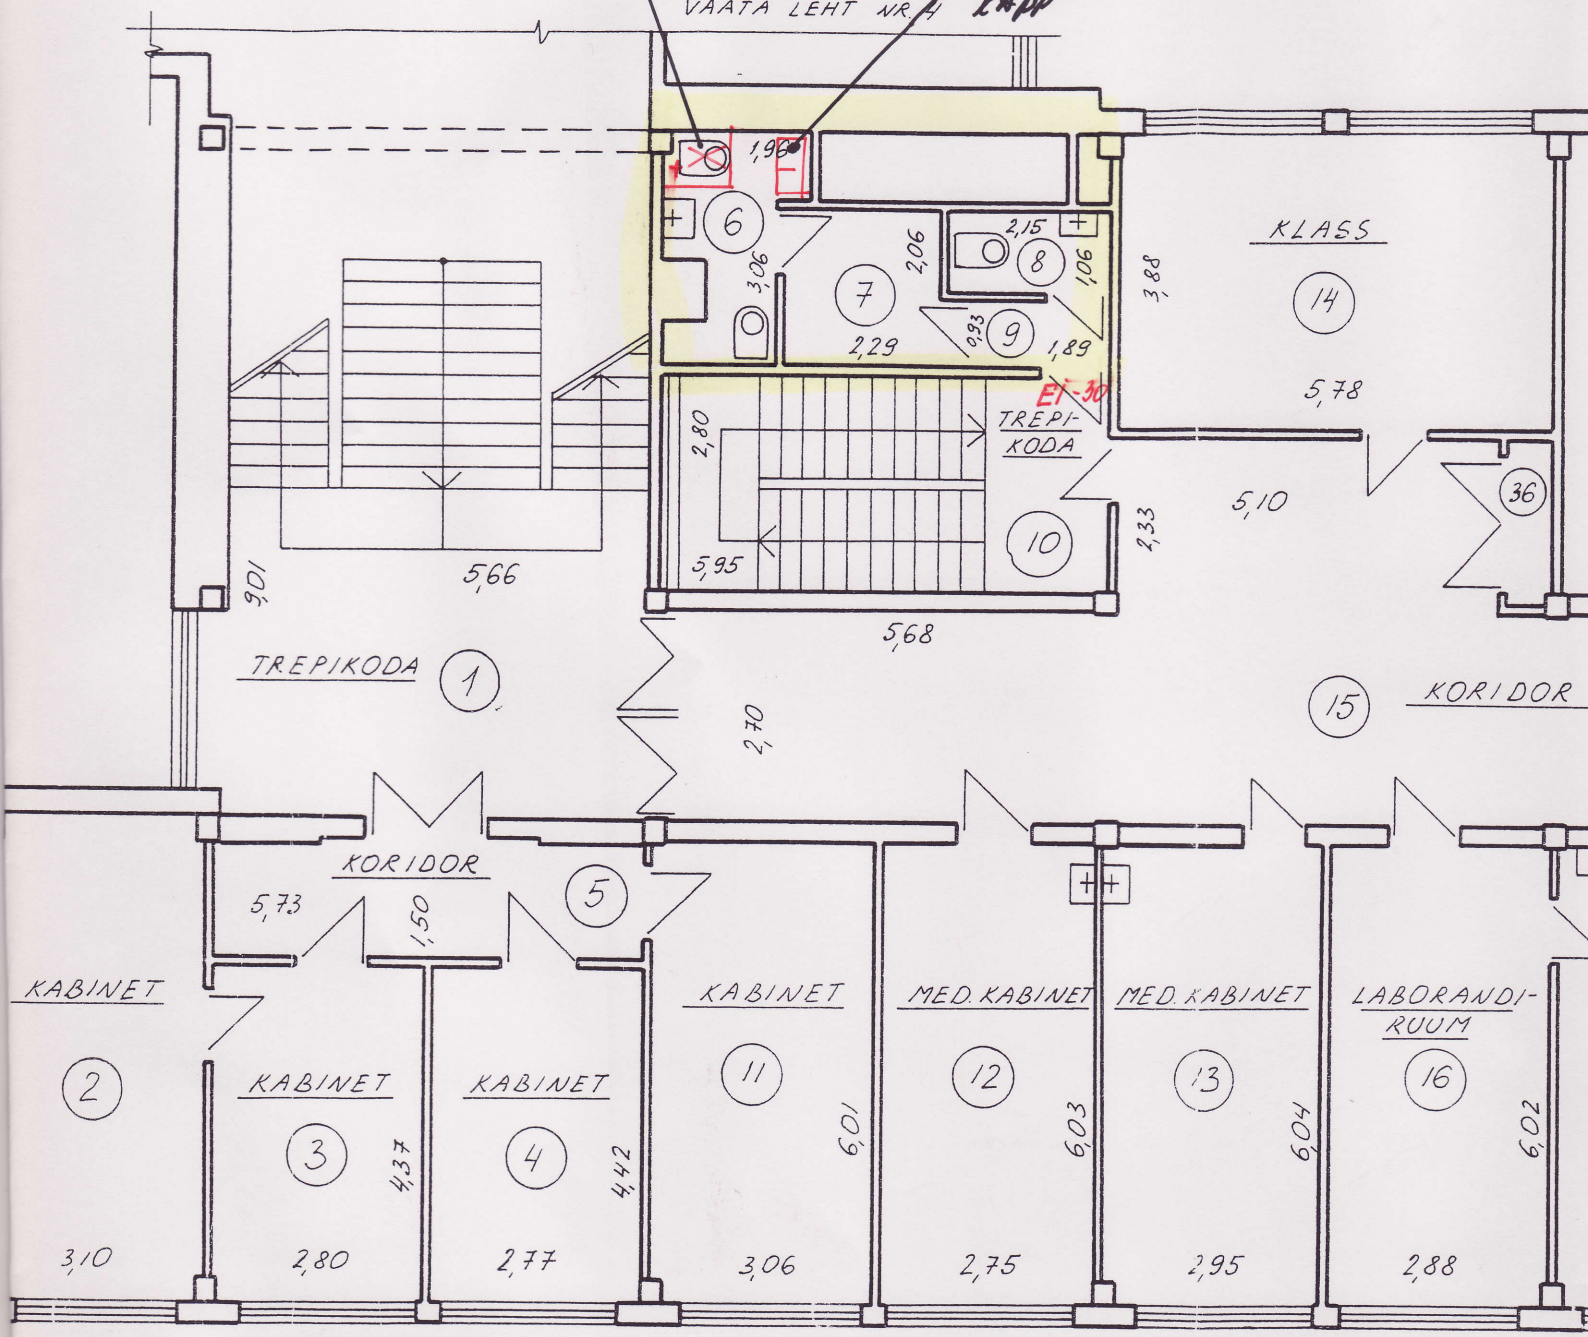

KANGELASTE 32, KOOL
 ESIMENE KORRUS
 M 1:100

A → Alus 900x900
 VAATA LEHT NR. 4
 KÕRISTAJA KAPP

A →