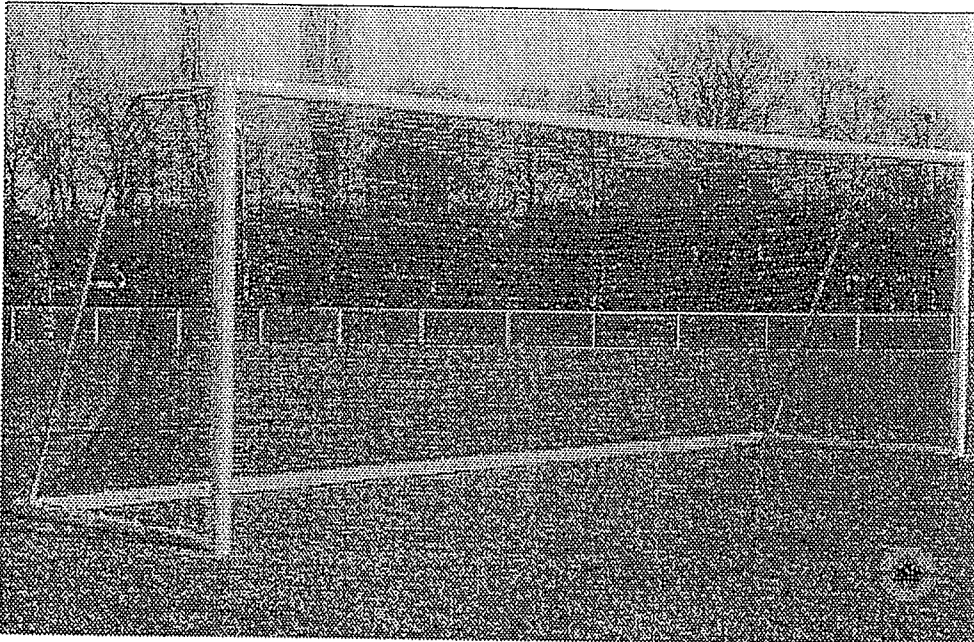

## Tooteinfo

Toode: Jalgpallivärv 7,32x2,44m, vabaltseisvad, alum. ovaalprofiil

Keevitatud nurkadega Ovaalprofiil 100x120mm, maapealne raam 80x80mm, tagant raam 40mm al. torust. Anodiseeritud hõbe-matt värv.

### Pildid

Toode: Jalgpallivärvad 5x2m, vabalt seisvad, alum. ovaalprofiil

Keevitatud nurkadega. Ovaal profiil 100x120mm. maapealne raam 80x80mm, tagant raam 40mm al. torust. Matt hõbe värv.