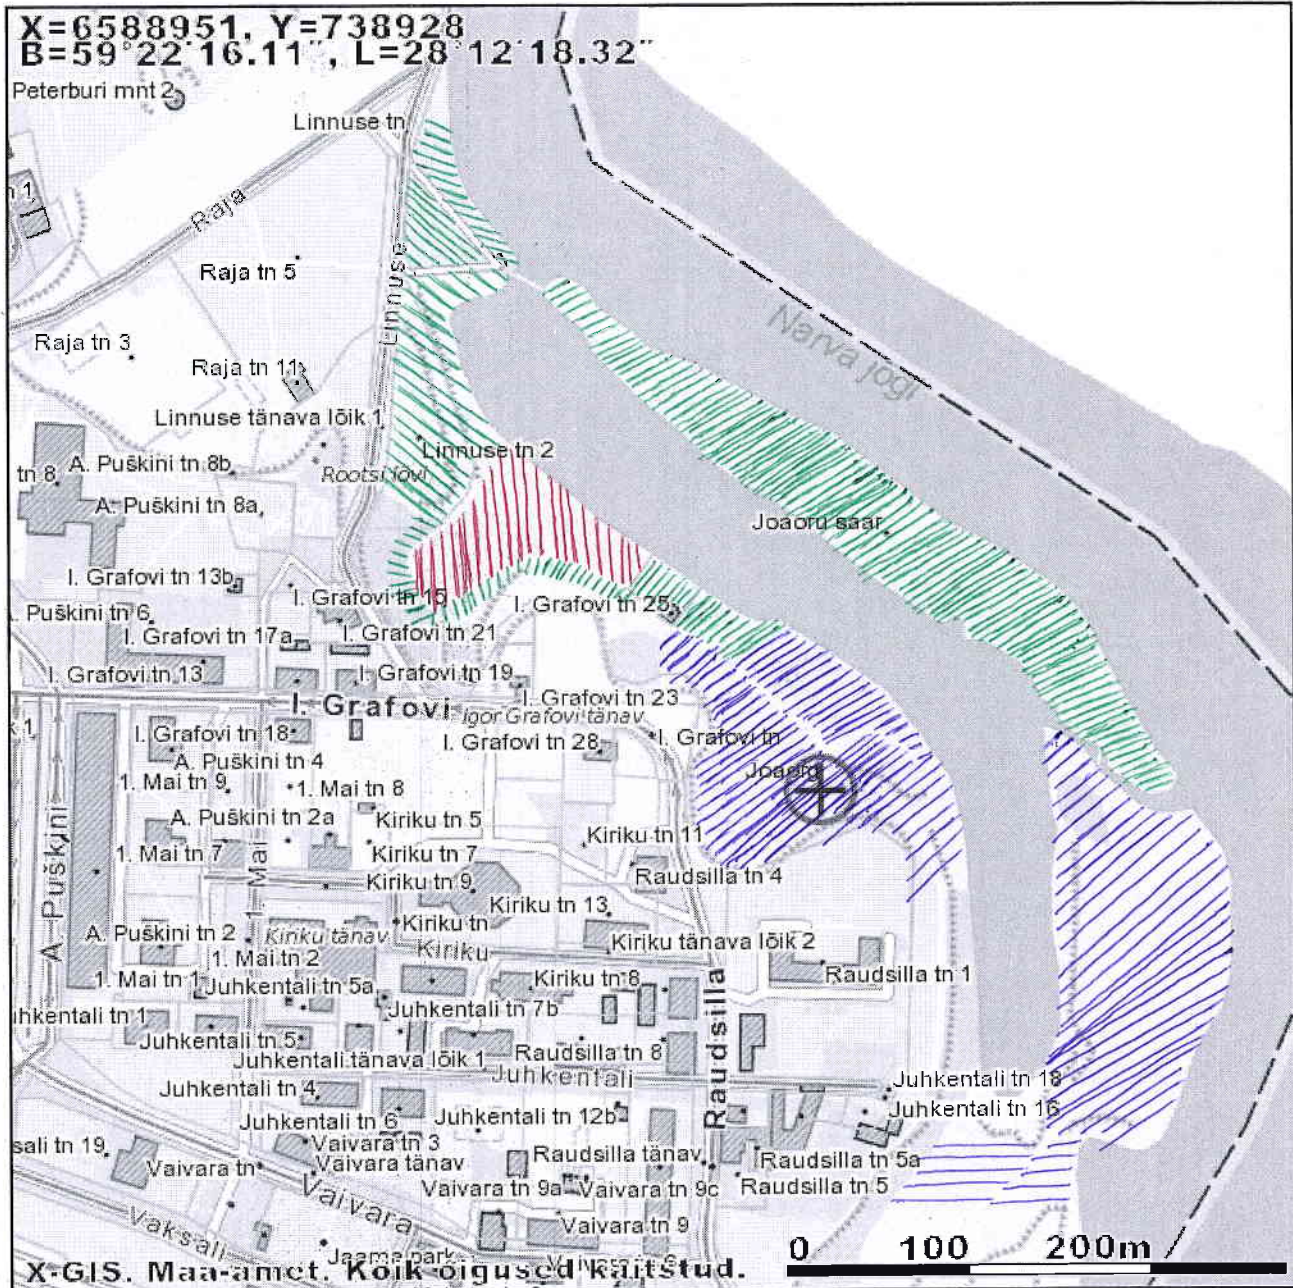

Väljavõte Maa-ameti kaardiserverist

X = 6589383, Y = 739188

X = 6588676, Y = 738481

M 1:4159

Kaardiserveris olev info ja sellest tehtud väljavõtted on informatiivsed ega ei ole ametlikud. Väljavõtete kasutamisel peab ära märkima nende päritolu.

- Aadressid
- Kehtiv katastriüksus
 - Kehtiv liikuspind
 - Kehtiv väikekoht
 - Hoone kuju
 - eluhoone
 - mitte-eluhoone
 - MA hoone kuju
 - * Nimeobjekti tunnuspunkt

//// - SUPELRAHD
//// - HALJASTUS
//// - POOLSAAR JA RANNANÕLVAD