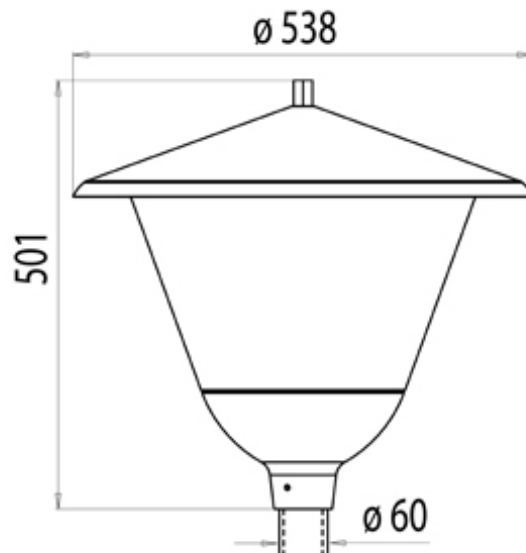

X=6589143.5, Y=738455.2
B=59°22'23.28", L=28°11'49.2"
H=21.5 m

TO5000AHA

Üldnimetus: Postivalgusti TO5000AHA HME
125/80W E27

Tüüp: TO5000AHA

EAN: 6418584168780

Snr: 4560090

Kirjeldus: Tori on traditsiooniline posti otsa paigaldatav pargivalgusti. Soodne ja kvaliteetne valgusti sobib ideaalselt suurtesse hoovidesse, parkidesse, turuväljakutele, parklatesse, juurdepääsuteede äärde ja jalakäijate tsoonidesse.

Mõõdud (mm): 538.0 x 538.0 x 501.0

Kaal (kg): 7.6000

Valgusallikas (ILCOS): QE

Ballasti energiaklass EEI: A3

Sokkel (ZWEI): E27

IK-klass: Ei ole testitud

TO5000AHA

E-number:	4560090
Tootekood:	TO5000AHA
Tootepere:	Tori
Nimetus:	Postivalgusti
Tehniline nimetus:	TO5000AHA HME 125/80W E27
Pinge:	230V AC
Dimmerdatavus:	Ei
Kaitseklass:	I
IP-klass:	IP44
Paigalduskeskkonna temperatuur:	-30 - +30
IK-klass:	Ei ole testitud
Valgusallikate arv ja võimsus (W):	1x80
Valgusallikas (ZWEI):	HME
Valgusallikas (ILCOS):	QE
Sokkel (ZWEI):	E27
Ballasti energiaklass EEI:	A3
Konstruksioon/muud tehnilised andmed:	Kuppel ja põhi pulbervärvitud alumiiniumist. Hajuti: UV-kindel polükarbonaat. Kompaktne elektriosa valgusti põhja sees. Lahenduslampidega valgustid on kompenseeritud.
Tootekirjeldus:	Tori on traditsiooniline posti otsa paigaldatav pargivalgusti. Soodne ja kvaliteetne valgusti sobib ideaalselt suurtesse hoovidesse, parkidesse, turuväljakutele, parklatesse, juurdepääsuteede äärde ja jalakäijate tsoonidesse.
Pimestuskaitse/optka/kuppel:	Pöördsummeetriline
Paigaldus:	Post
Süvistusaugu mõõdud või läbimõõt (mm):	-
Süvistussügavus (mm):	-
Värv:	RAL7024
Ühendamine voluvõrku:	3x2,5, kruviklemm, lõppühendus
Värvsustemperatuur:	-
LED-mooduli valgusvoog (lm):	-
LED-valgusti valgusvoog (lm):	-
LED-valgusti kasulik eluiga (L70):	-
LED-valgusti võimsuskordaja:	-
LED-mooduli vahetatavus (jah/ei):	-
LED-valgusti võimsus (W):	-
LED-valgusti valgusviljakus (lm/W)::	-
Materjali kuumusindeks:	-
Soovitav paigalduskõrgus:	-