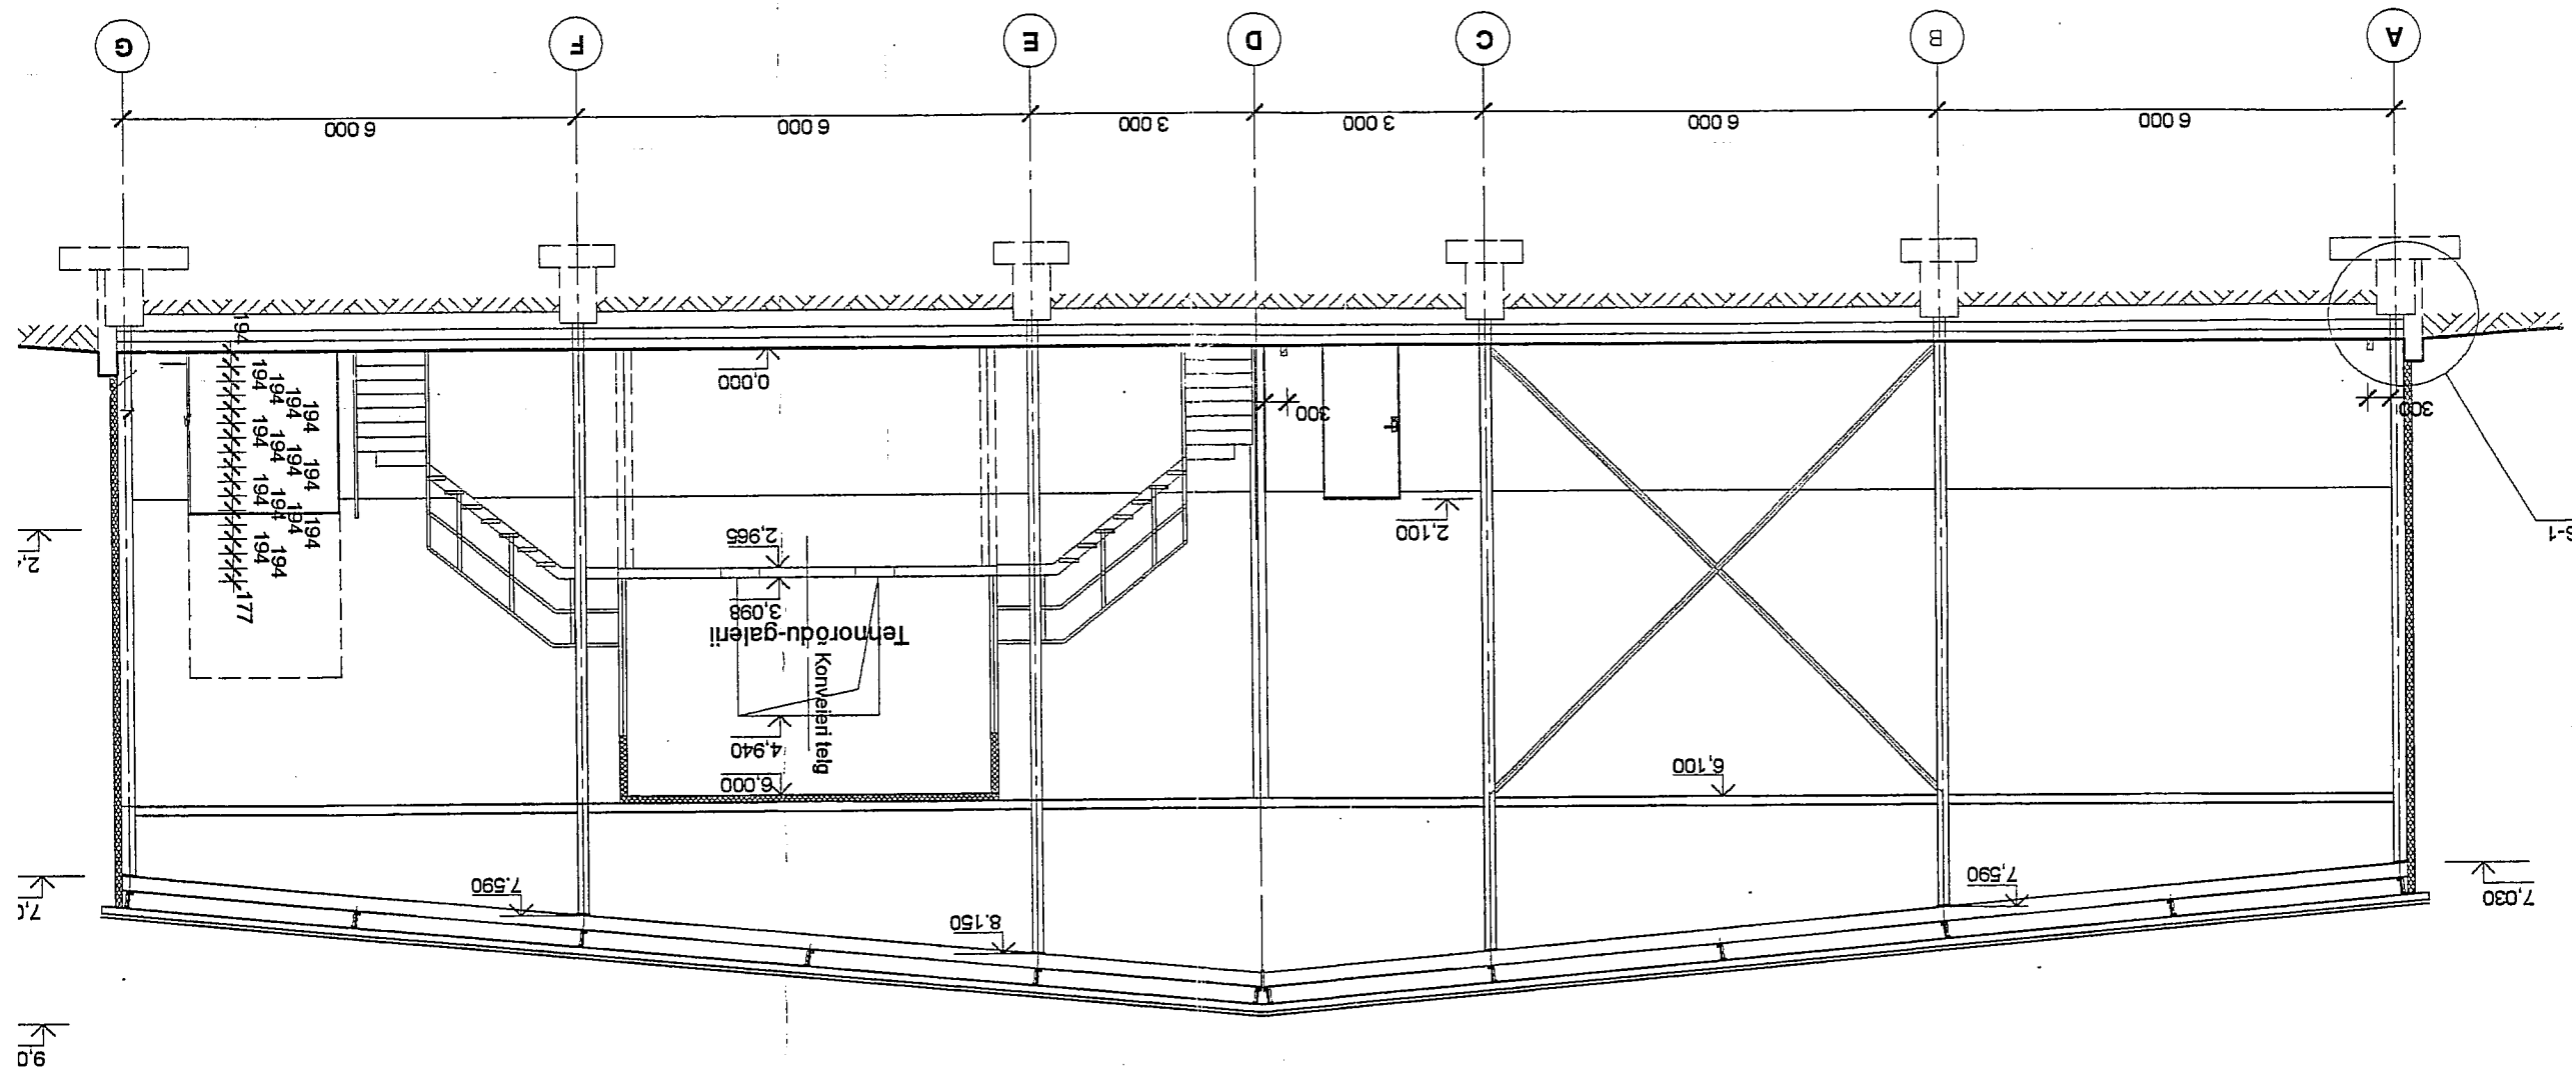

M 1:100
3-3

ALUSPINNAS
TIHENDATUD KILUSTIK 200 MM
FILTRIIIE
LIIVAST TASANDUSKIHT 20 MM
KAUGUSENI SERVAST 100 MM
POLUSTUREEN 1 MEETRI
FILTRIIIE
MONOLITNE R/B PLAAT

KINNITAS	T. Mägi
FAIL	135400TJ02AR003.dwg
ETP GRUPP Narva mnt 7a, 10117 TALLINN Telefon (0) 669 1600 Faks (0) 669 1601 E-mail etp@etp.ee Koduleht www.etp.ee	
15	16

SKESKUS, RAHU 3B.

AN 3,450,

1.

4.